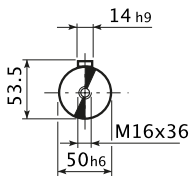

Abtriebswelle