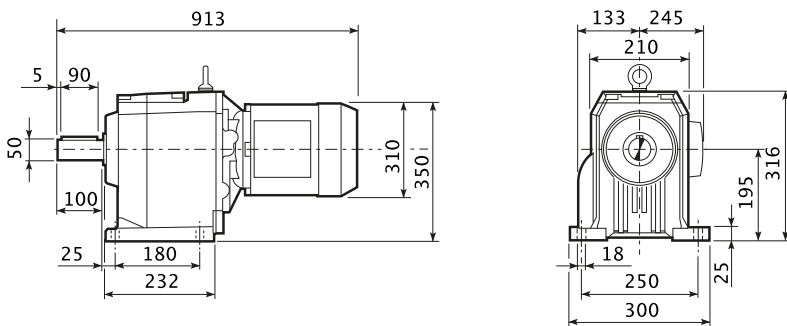

## Produktabmessungen

ID-Datenblatt: testID

Erstellt von: sroserlinke@fritz-antriebstechnik.de

Erstellt am: 27/05/2021

### Bezeichnung

C 61 2 P 9.8 S5 B3 MX 5LA 4 230/460-60 IP55 CLF 60 W CUS

Abmessungen [mm], kursiv [In]

### Getriebegrösse

## Motorabmessungen

---