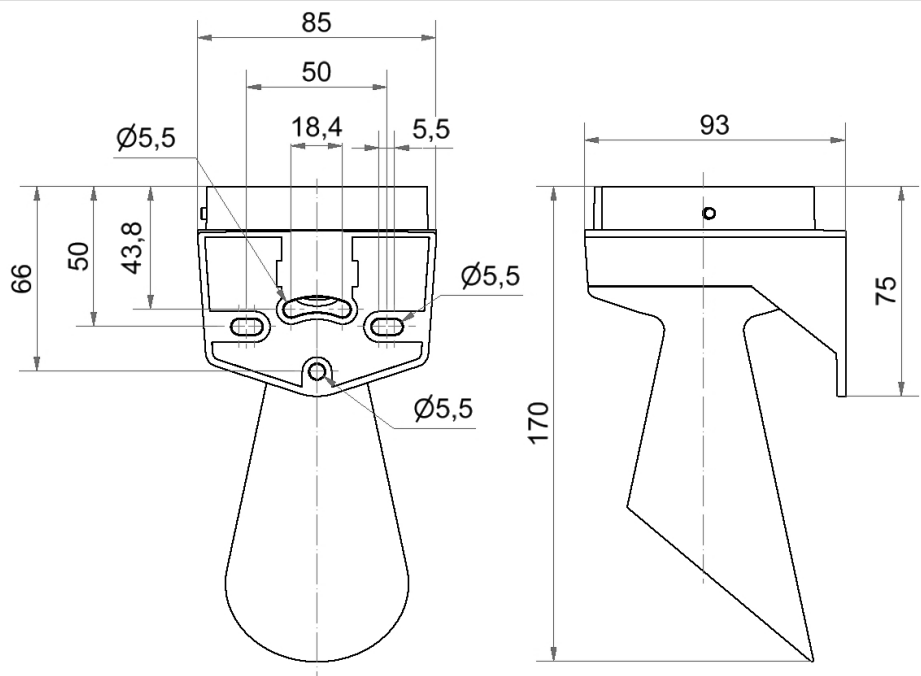

EvoSIGNAL / EvoSIGNAL Zubehör Midi Hupenwinkel WM GY

Art.Nr.: 261.700.03

RoHS

MECHANISCHE DATEN

Länge	93 mm
Breite	85 mm
Höhe	170 mm
Materialien	PC/ABS
Gehäusefarbe	Grau
Schutzart	IP66
Kabeleinführung	Membrantülle
Kabeleinführung maximal	d = 9 mm
Befestigungsart	Wandmontage
Betriebstemperatur minimal	-30°C
Betriebstemperatur maximal	+60°C
Gewicht mit Verpackung	136 g
Produktgewicht	136 g

ELEKTRISCHE DATEN

Verschmutzungsgrad	3
--------------------	---

MASSZEICHNUNG

Zusätzliche Informationen zur Installation und Montage finden Sie in der entsprechenden Bedienungsanleitung unter www.werma.com. Ausdruck ist nur zur Information und wird bei Änderung nicht berücksichtigt.